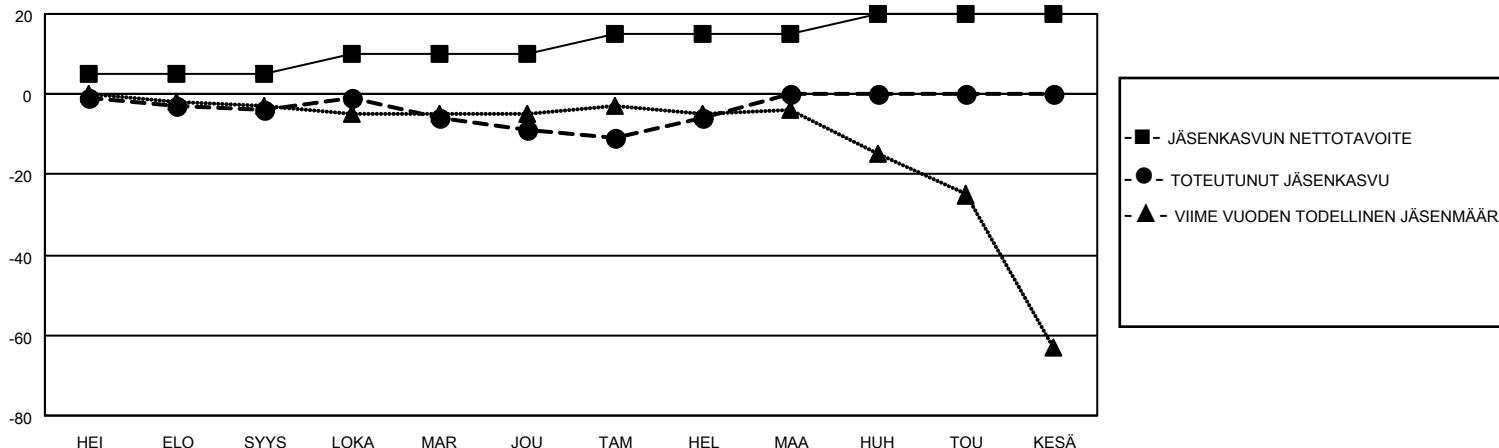

TAVOITTEET JA JÄSENET, KUMULATIIVINEN

LAKKAUTETUT KLUBIT: 1

ERONNEET JÄSENET

KUOLLUT	6
KLUBI LAKKAUTETTU	0
MUU	22
YHTEENSÄ	28

16 CLUBS OF 41 LISÄNNYT YHDEN TAI USEAMMAN UUTTA JÄSENTÄ

[KLIKKA A TÄSTÄ NÄHDÄKSESI KUMULATIIVISET JÄSENTIEDOT](#)

SUKUPUOLIJAKAUMA

MIES	639 (77.17%)
NAINEN	189 (22.83%)
NON BINARY	0 (0.00%)
PREFER NOT TO ANSWER	0 (0.00%)

PERHEJÄSENIÄ YHTEENSÄ	2
PERHEJÄSENET, JOTKA MAKSAVAT PUOLET JÄSENMAKSUSTA	1