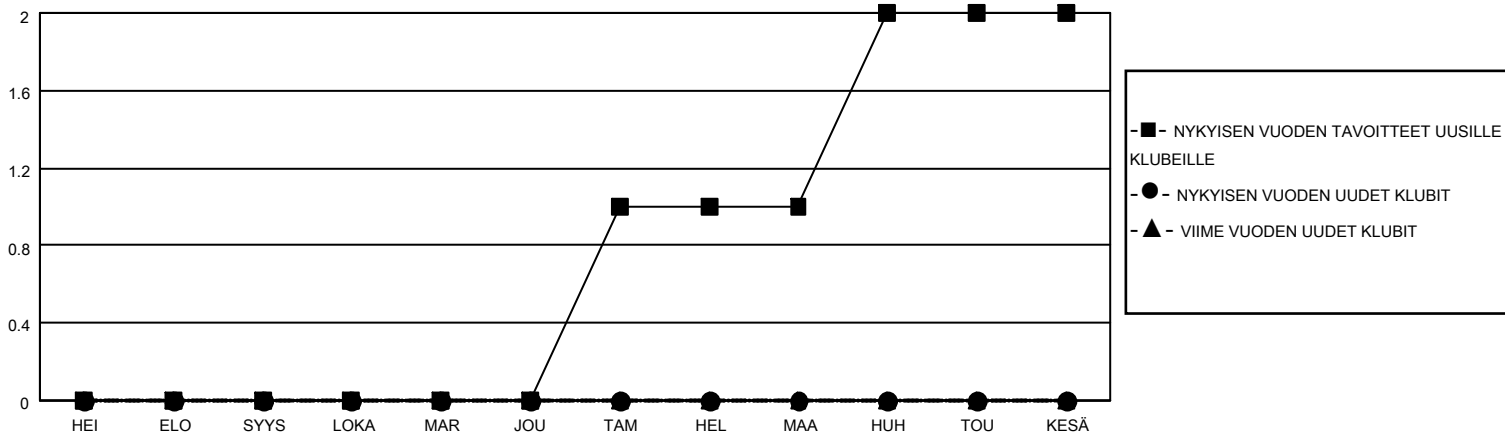

MONTHLY MEMBERSHIP PROGRESS REPORT

SIJAINTI FINLAND

District 107 B

Results as of: 2/28/2023

Klubit				jäsentä			
TULOKSET 2022-2023				TULOKSET 2022-2023			
NELJÄNNES	UUDEN KLUBIN TAVOITE	UUDET KLUBIT	LOPETETUT KLUBIT	NELJÄNNES	JÄSENKASVUN NETTOTAVOITE	TOTEUTUNUT JÄSENKASVU	POISTETUT JÄSENET (mukaan lukien siirrot)
HEI/ELO/SYYS	0	0	1	HEI/ELO/SYYS	5	3	6
LOKA/MAR/JOU	0	0	0	LOKA/MAR/JOU	5	13	18
TAM/HEL/MAA	1	0	0	TAM/HEL/MAA	5	9	4
HUH/TOU/KESÄ	1	0	0	HUH/TOU/KESÄ	5	0	0

TAVOITTEET JA UUDET KLUBIT, KUMULATIIVINEN